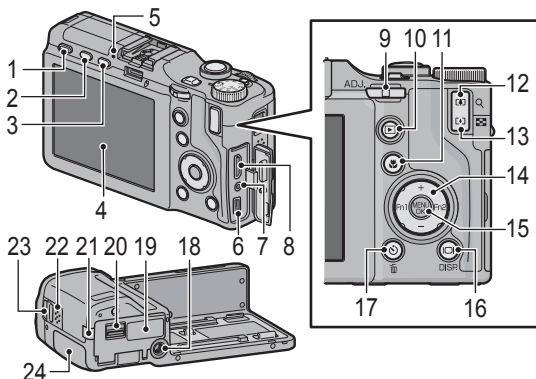

背面

- 1 DIRECT ボタン
- 2 OPEN/f (フラッシュ
オープン/設定) ボタン
- 3 VF/LCD ボタン
- 4 画像モニター
- 5 オートフォーカス/フラッシュ
ランプ
- 6 USB端子
- 7 AV出力端子
- 8 HDMI ミニ出力端子
- 9 ADJ レバー
- 10 6 (再生) ボタン
- 11 N (マクロ) ボタン
- 12 8 (望遠) / z (拡大表示)
ボタン
- 13 9 (広角) / Z (サムネイル表示)
ボタン

- 14 方向キー
+ (!)
- (%)
Fn1 (#)
Fn2 (\$)
- 15 MENU/OKボタン
- 16 O (DISP) ボタン
- 17 t (セルフタイマー) / d (削
除)
- 18 三脚ネジ穴
- 19 バッテリー/カードカバー
- 20 解除レバー
- 21 電源 (DC入力) ケーブル
カバー
- 22 スピーカー
- 23 ストラップ取り付け部 ..表紙裏
- 24 端子カバー